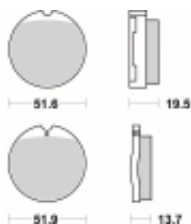

Link do produktu: <https://www.motorus.pl/sbs-501-hf-motocyklowe-klocki-hamulcowe-komplet-na-1-tarcze-p-33959.html>

## SBS 501 HF motocyklowe klocki hamulcowe komplet na 1 tarczę

Cena	<b>74,61 zł</b>
Dostępność	<b>2 do 30 dni</b>
Czas wysyłki	<b>Na zamówienie</b>
Numer katalogowy	<b>501 HF</b>
Producent	<b>SBS</b>