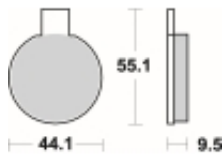

Link do produktu: <https://www.motorus.pl/sbs-505-hf-motocyklowe-klocki-hamulcowe-komplet-na-1-tarcze-p-33963.html>

SBS 505 HF motocyklowe klocki hamulcowe komplet na 1 tarczę

Cena	91,00 zł
Dostępność	2 do 30 dni
Czas wysyłki	Na zamówienie
Numer katalogowy	505 HF
Producent	SBS