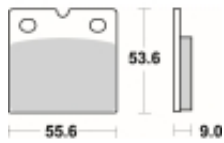

## SBS 506 HF motocyklowe klocki hamulcowe komplet na 1 tarczę

Cena	<b>80,91 zł</b>
Dostępność	<b>2 do 30 dni</b>
Czas wysyłki	<b>Na zamówienie</b>
Numer katalogowy	<b>506 HF</b>
Producent	<b>SBS</b>