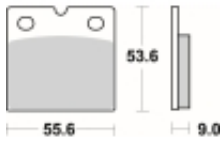

Link do produktu: <https://www.motorus.pl/sbs-506-hs-motocyklowe-klocki-hamulcowe-komplet-na-1-tarcze-p-33965.html>

SBS 506 HS motocyklowe klocki hamulcowe komplet na 1 tarczę

Cena	120,00 zł
Dostępność	2 do 30 dni
Czas wysyłki	Na zamówienie
Numer katalogowy	506 HS
Producent	SBS