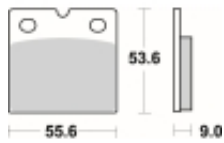

## SBS 506 LS motocyklowe klocki hamulcowe komplet na 1 tarczę

Cena	<b>131,00 zł</b>
Dostępność	<b>2 do 30 dni</b>
Czas wysyłki	<b>Na zamówienie</b>
Numer katalogowy	<b>506 LS</b>
Producent	<b>SBS</b>