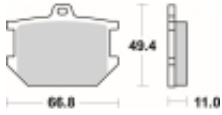

Link do produktu: <https://www.motorus.pl/sbs-507-hf-motocyklowe-klocki-hamulcowe-komplet-na-1-tarcze-p-33664.html>

SBS 507 HF motocyklowe klocki hamulcowe komplet na 1 tarczę

Cena	74,61 zł
Dostępność	2 do 30 dni
Czas wysyłki	Na zamówienie
Numer katalogowy	507 HF
Producent	SBS