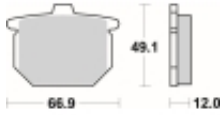

Link do produktu: <https://www.motorus.pl/sbs-508-hf-motocyklowe-klocki-hamulcowe-komplet-na-1-tarcze-p-33967.html>

SBS 508 HF motocyklowe klocki hamulcowe komplet na 1 tarczę

Cena	74,61 zł
Dostępność	2 do 30 dni
Czas wysyłki	Na zamówienie
Numer katalogowy	508 HF
Producent	SBS