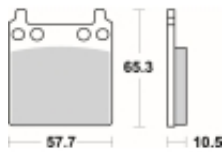

Link do produktu: <https://www.motorus.pl/sbs-509-hf-motocyklowe-klocki-hamulcowe-komplet-na-1-tarcze-p-33970.html>

SBS 509 HF motocyklowe klocki hamulcowe komplet na 1 tarczę

Cena	91,00 zł
Dostępność	2 do 30 dni
Czas wysyłki	Na zamówienie
Numer katalogowy	509 HF
Producent	SBS