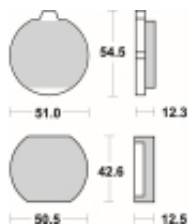

Link do produktu: <https://www.motorus.pl/sbs-510-hf-motocyklowe-klocki-hamulcowe-komplet-na-1-tarcze-p-33971.html>

## SBS 510 HF motocyklowe klocki hamulcowe komplet na 1 tarczę

Cena	<b>79,11 zł</b>
Dostępność	<b>2 do 30 dni</b>
Czas wysyłki	<b>Na zamówienie</b>
Numer katalogowy	<b>510 HF</b>
Producent	<b>SBS</b>