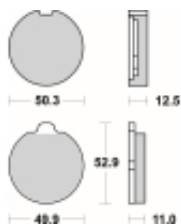

Link do produktu: <https://www.motorus.pl/sbs-511-hf-motocyklowe-klocki-hamulcowe-komplet-na-1-tarcze-p-33972.html>

## SBS 511 HF motocyklowe klocki hamulcowe komplet na 1 tarczę

Cena	<b>74,61 zł</b>
Dostępność	<b>2 do 30 dni</b>
Czas wysyłki	<b>Na zamówienie</b>
Numer katalogowy	<b>511 HF</b>
Producent	<b>SBS</b>