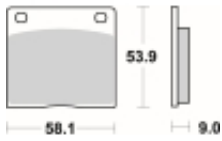

## SBS 512 HF motocyklowe klocki hamulcowe komplet na 1 tarczę

Cena	<b>91,00 zł</b>
Dostępność	<b>2 do 30 dni</b>
Czas wysyłki	<b>Na zamówienie</b>
Numer katalogowy	<b>512 HF</b>
Producent	<b>SBS</b>