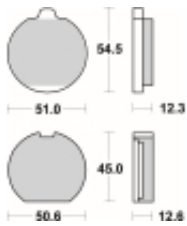

Link do produktu: <https://www.motorus.pl/sbs-514-hf-motocyklowe-klocki-hamulcowe-komplet-na-1-tarcze-p-33978.html>

SBS 514 HF motocyklowe klocki hamulcowe komplet na 1 tarczę

Cena	91,00 zł
Dostępność	2 do 30 dni
Czas wysyłki	Na zamówienie
Numer katalogowy	514 HF
Producent	SBS

Opis produktu

SBS 514HF motocyklowe klocki hamulcowe komplet na 1 tarczę

Wykonane z mieszaniny ceramicznej klocki SBS serii STREET zapewniają stabilną siłę hamowania wysoki poziom komfortu oraz ponadprzeciętną żywotność bez względu na warunki użytkowania. Klocki zaprojektowane zostały do użytku ulicznego. Ze względu na właściwości doceniane przez codziennych użytkowników jak i turystów motocyklowych. Zapewniają pewną i dobrze zbalansowaną siłę hamowania.