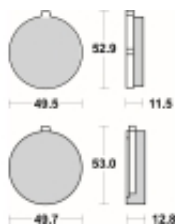

Link do produktu: <https://www.motorus.pl/sbs-515-hf-motocyklowe-klocki-hamulcowe-komplet-na-1-tarcze-p-33979.html>

SBS 515 HF motocyklowe klocki hamulcowe komplet na 1 tarczę

Cena	91,00 zł
Dostępność	2 do 30 dni
Czas wysyłki	Na zamówienie
Numer katalogowy	515 HF
Producent	SBS

Opis produktu

SBS 515HF motocyklowe klocki hamulcowe komplet na 1 tarczę

Wykonane z mieszaniny ceramicznej klocki SBS serii STREET zapewniają stabilną siłę hamowania wysoki poziom komfortu oraz ponadprzeciętną żywotność bez względu na warunki użytkowania. Klocki zaprojektowane zostały do użytku ulicznego. Ze względu na właściwości doceniane przez codziennych użytkowników jak i turystów motocyklowych. Zapewniają pewną i dobrze zbalansowaną siłę hamowania.