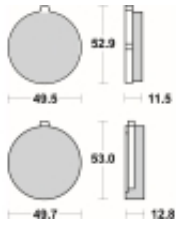

Link do produktu: <https://www.motorus.pl/sbs-515-hf-motocyklowe-klocki-hamulcowe-komplet-na-1-tarcze-p-33979.html>

SBS 515 HF motocyklowe klocki hamulcowe komplet na 1 tarczę

Cena	91,00 zł
Dostępność	2 do 30 dni
Czas wysyłki	Na zamówienie
Numer katalogowy	515 HF
Producent	SBS