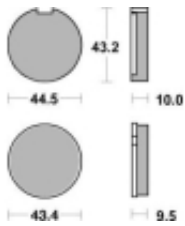

Link do produktu: <https://www.motorus.pl/sbs-516-hf-motocyklowe-klocki-hamulcowe-komplet-na-1-tarcze-p-33980.html>

SBS 516 HF motocyklowe klocki hamulcowe komplet na 1 tarczę

Cena	91,00 zł
Dostępność	2 do 30 dni
Czas wysyłki	Na zamówienie
Numer katalogowy	516 HF
Producent	SBS