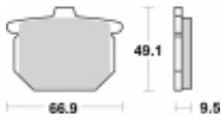

Link do produktu: <https://www.motorus.pl/sbs-517-hf-motocyklowe-klocki-hamulcowe-komplet-na-1-tarcze-p-33981.html>

SBS 517 HF motocyklowe klocki hamulcowe komplet na 1 tarczę

Cena	80,10 zł
Dostępność	2 do 30 dni
Czas wysyłki	Na zamówienie
Numer katalogowy	517 HF
Producent	SBS