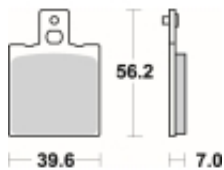

Link do produktu: <https://www.motorus.pl/sbs-519-ls-motocyklowe-klocki-hamulcowe-komplet-na-1-tarcze-p-33633.html>

SBS 519 LS motocyklowe klocki hamulcowe komplet na 1 tarczę

Cena	98,10 zł
Dostępność	2 do 30 dni
Czas wysyłki	Na zamówienie
Numer katalogowy	519 LS
Producent	SBS

Opis produktu

SBS 519LS motocyklowe klocki hamulcowe komplet na 1 tarczę

Klocki LS serii STREET EXCEL to połączenie doskonale dozowanej wolnej od efektu fadingu siły hamowania. Wykonane ze spieków metali. Klocki sprawdzają się doskonale we wszystkich sytuacjach gdzie niezmiernie ważne jest płynne i szybkie zatrzymanie. Szybko odprowadzają ciepło i nie tracą swoich właściwości pod wpływem temperatury jednocześnie są kompromisem pomiędzy maksymalnym współczynnikiem tarcia a minimalnym zużyciem tarczy hamulcowej. Należy używać wyłącznie do zacisków tylnego koła.