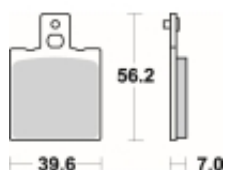

Link do produktu: <https://www.motorus.pl/sbs-519-rsi-motocyklowe-klocki-hamulcowe-komplet-na-1-tarcze-p-33984.html>

SBS 519 RSI motocyklowe klocki hamulcowe komplet na 1 tarczę

Cena	123,00 zł
Dostępność	2 do 30 dni
Czas wysyłki	Na zamówienie
Numer katalogowy	519 RSI
Producent	SBS