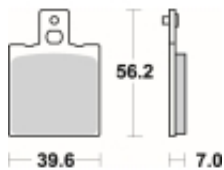

Link do produktu: <https://www.motorus.pl/sbs-519-rsi-motocyklowe-klocki-hamulcowe-komplet-na-1-tarcze-p-33984.html>

SBS 519 RSI motocyklowe klocki hamulcowe komplet na 1 tarczę

Cena	123,00 zł
Dostępność	2 do 30 dni
Czas wysyłki	Na zamówienie
Numer katalogowy	519 RSI
Producent	SBS