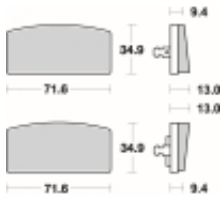

Link do produktu: <https://www.motorus.pl/sbs-520-hf-motocyklowe-klocki-hamulcowe-komplet-na-1-tarcze-p-33634.html>

SBS 520 HF motocyklowe klocki hamulcowe komplet na 1 tarczę

Cena	82,80 zł
Dostępność	2 do 30 dni
Czas wysyłki	Na zamówienie
Numer katalogowy	520 HF
Producent	SBS

Opis produktu

SBS 520HF motocyklowe klocki hamulcowe komplet na 1 tarczę

Wykonane z mieszaniny ceramicznej klocki SBS serii STREET zapewniają stabilną siłę hamowania wysoki poziom komfortu oraz ponadprzeciętną żywotność bez względu na warunki użytkowania. Klocki zaprojektowane zostały do użytku ulicznego. Ze względu na właściwości doceniane przez codziennych użytkowników jak i turystów motocyklowych. Zapewniają pewną i dobrze zbalansowaną siłę hamowania.