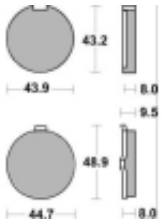

Link do produktu: <https://www.motorus.pl/sbs-524-hf-motocyklowe-klocki-hamulcowe-komplet-na-1-tarcze-p-33989.html>

## SBS 524 HF motocyklowe klocki hamulcowe komplet na 1 tarczę

Cena	<b>91,00 zł</b>
Dostępność	<b>2 do 30 dni</b>
Czas wysyłki	<b>Na zamówienie</b>
Numer katalogowy	<b>524 HF</b>
Producent	<b>SBS</b>