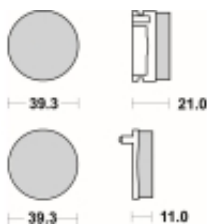

Link do produktu: <https://www.motorus.pl/sbs-525-hf-motocyklowe-klocki-hamulcowe-komplet-na-1-tarcze-p-33990.html>

## SBS 525 HF motocyklowe klocki hamulcowe komplet na 1 tarczę

Cena	<b>91,00 zł</b>
Dostępność	<b>2 do 30 dni</b>
Czas wysyłki	<b>Na zamówienie</b>
Numer katalogowy	<b>525 HF</b>
Producent	<b>SBS</b>