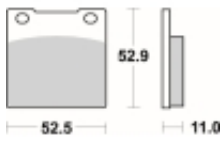

Link do produktu: <https://www.motorus.pl/sbs-526-hf-motocyklowe-klocki-hamulcowe-komplet-na-1-tarcze-p-33991.html>

SBS 526 HF motocyklowe klocki hamulcowe komplet na 1 tarczę

Cena	91,00 zł
Dostępność	2 do 30 dni
Czas wysyłki	Na zamówienie
Numer katalogowy	526 HF
Producent	SBS