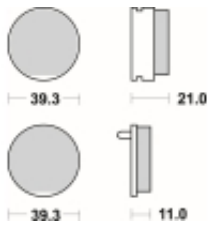

Link do produktu: <https://www.motorus.pl/sbs-529-hf-motocyklowe-klocki-hamulcowe-komplet-na-1-tarcze-p-33994.html>

SBS 529 HF motocyklowe klocki hamulcowe komplet na 1 tarczę

Cena	91,00 zł
Dostępność	2 do 30 dni
Czas wysyłki	Na zamówienie
Numer katalogowy	529 HF
Producent	SBS