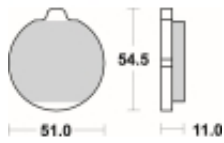

Link do produktu: <https://www.motorus.pl/sbs-530-hf-motocyklowe-klocki-hamulcowe-komplet-na-1-tarcze-p-33995.html>

SBS 530 HF motocyklowe klocki hamulcowe komplet na 1 tarczę

Cena	91,00 zł
Dostępność	2 do 30 dni
Czas wysyłki	Na zamówienie
Numer katalogowy	530 HF
Producent	SBS