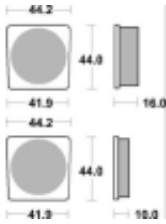

Link do produktu: <https://www.motorus.pl/sbs-531-hf-motocyklowe-klocki-hamulcowe-komplet-na-1-tarcze-p-33996.html>

SBS 531 HF motocyklowe klocki hamulcowe komplet na 1 tarczę

Cena	99,00 zł
Dostępność	2 do 30 dni
Czas wysyłki	Na zamówienie
Numer katalogowy	531 HF
Producent	SBS