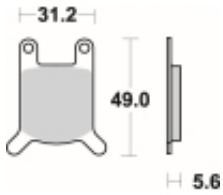

Link do produktu: <https://www.motorus.pl/sbs-532-hf-motocyklowe-klocki-hamulcowe-komplet-na-1-tarcze-p-33997.html>

SBS 532 HF motocyklowe klocki hamulcowe komplet na 1 tarczę

Cena	67,00 zł
Dostępność	2 do 30 dni
Czas wysyłki	Na zamówienie
Numer katalogowy	532 HF
Producent	SBS

Opis produktu

SBS 532HF motocyklowe klocki hamulcowe komplet na 1 tarczę

Wykonane z mieszaniny ceramicznej klocki SBS serii STREET zapewniają stabilną siłę hamowania wysoki poziom komfortu oraz ponadprzeciętną żywotność bez względu na warunki użytkowania. Klocki zaprojektowane zostały do użytku ulicznego. Ze względu na właściwości doceniane przez codziennych użytkowników jak i turystów motocyklowych. Zapewniają pewną i dobrze zbalansowaną siłę hamowania.