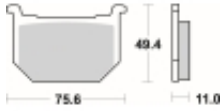

Link do produktu: <https://www.motorus.pl/sbs-533-hf-motocyklowe-klocki-hamulcowe-komplet-na-1-tarcze-p-33998.html>

SBS 533 HF motocyklowe klocki hamulcowe komplet na 1 tarczę

Cena	91,00 zł
Dostępność	2 do 30 dni
Czas wysyłki	Na zamówienie
Numer katalogowy	533 HF
Producent	SBS