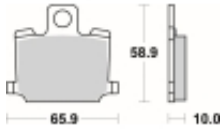

Link do produktu: <https://www.motorus.pl/sbs-535-hf-motocyklowe-klocki-hamulcowe-komplet-na-1-tarcze-p-33999.html>

SBS 535 HF motocyklowe klocki hamulcowe komplet na 1 tarczę

Cena	91,00 zł
Dostępność	2 do 30 dni
Czas wysyłki	Na zamówienie
Numer katalogowy	535 HF
Producent	SBS