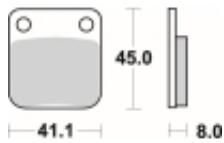

Link do produktu: <https://www.motorus.pl/sbs-536-hf-motocyklowe-klocki-hamulcowe-komplet-na-1-tarcze-p-34000.html>

SBS 536 HF motocyklowe klocki hamulcowe komplet na 1 tarczę

Cena	55,80 zł
Dostępność	2 do 30 dni
Czas wysyłki	Na zamówienie
Numer katalogowy	536 HF
Producent	SBS