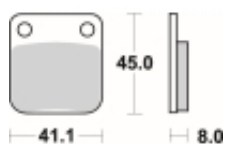

Link do produktu: <https://www.motorus.pl/sbs-536-rsi-motocyklowe-klocki-hamulcowe-komplet-na-1-tarcze-p-34001.html>

SBS 536 RSI motocyklowe klocki hamulcowe komplet na 1 tarczę

Cena	111,00 zł
Dostępność	2 do 30 dni
Czas wysyłki	Na zamówienie
Numer katalogowy	536 RSI
Producent	SBS