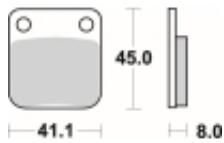

## SBS 536 RSI motocyklowe klocki hamulcowe komplet na 1 tarczę

Cena	<b>111,00 zł</b>
Dostępność	<b>2 do 30 dni</b>
Czas wysyłki	<b>Na zamówienie</b>
Numer katalogowy	<b>536 RSI</b>
Producent	<b>SBS</b>