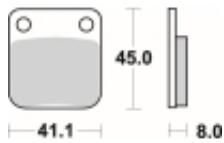

## SBS 536 SI motocyklowe klocki hamulcowe komplet na 1 tarczę

Cena	<b>80,10 zł</b>
Dostępność	<b>2 do 30 dni</b>
Czas wysyłki	<b>Na zamówienie</b>
Numer katalogowy	<b>536 SI</b>
Producent	<b>SBS</b>