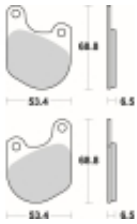

Link do produktu: <https://www.motorus.pl/sbs-537-hf-motocyklowe-klocki-hamulcowe-komplet-na-1-tarcze-p-33637.html>

## SBS 537 HF motocyklowe klocki hamulcowe komplet na 1 tarczę

Cena	<b>116,10 zł</b>
Dostępność	<b>2 do 30 dni</b>
Czas wysyłki	<b>Na zamówienie</b>
Numer katalogowy	<b>537 HF</b>
Producent	<b>SBS</b>