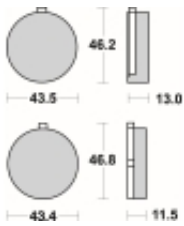

Link do produktu: <https://www.motorus.pl/sbs-538-hf-motocyklowe-klocki-hamulcowe-komplet-na-1-tarcze-p-34004.html>

SBS 538 HF motocyklowe klocki hamulcowe komplet na 1 tarczę

Cena	91,00 zł
Dostępność	2 do 30 dni
Czas wysyłki	Na zamówienie
Numer katalogowy	538 HF
Producent	SBS

Opis produktu

SBS 538HF motocyklowe klocki hamulcowe komplet na 1 tarczę

Wykonane z mieszaniny ceramicznej klocki SBS serii STREET zapewniają stabilną siłę hamowania wysoki poziom komfortu oraz ponadprzeciętną żywotność bez względu na warunki użytkowania. Klocki zaprojektowane zostały do użytku ulicznego. Ze względu na właściwości doceniane przez codziennych użytkowników jak i turystów motocyklowych. Zapewniają pewną i dobrze zbalansowaną siłę hamowania.