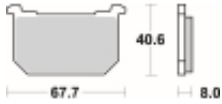

Link do produktu: <https://www.motorus.pl/sbs-539-hf-motocyklowe-klocki-hamulcowe-komplet-na-1-tarcze-p-34005.html>

SBS 539 HF motocyklowe klocki hamulcowe komplet na 1 tarczę

Cena	91,00 zł
Dostępność	2 do 30 dni
Czas wysyłki	Na zamówienie
Numer katalogowy	539 HF
Producent	SBS