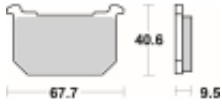

## SBS 540 HF motocyklowe klocki hamulcowe komplet na 1 tarczę

Cena	<b>91,00 zł</b>
Dostępność	<b>2 do 30 dni</b>
Czas wysyłki	<b>Na zamówienie</b>
Numer katalogowy	<b>540 HF</b>
Producent	<b>SBS</b>