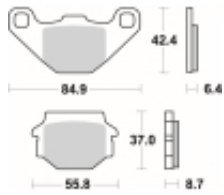

Link do produktu: <https://www.motorus.pl/sbs-541-hf-motocyklowe-klocki-hamulcowe-komplet-na-1-tarcze-p-34007.html>

SBS 541 HF motocyklowe klocki hamulcowe komplet na 1 tarczę

Cena	99,00 zł
Dostępność	2 do 30 dni
Czas wysyłki	Na zamówienie
Numer katalogowy	541 HF
Producent	SBS