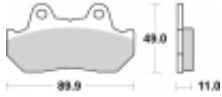

Link do produktu: <https://www.motorus.pl/sbs-542-hf-motocyklowe-klocki-hamulcowe-komplet-na-1-tarcze-p-33638.html>

SBS 542 HF motocyklowe klocki hamulcowe komplet na 1 tarczę

Cena	82,80 zł
Dostępność	2 do 30 dni
Czas wysyłki	Na zamówienie
Numer katalogowy	542 HF
Producent	SBS