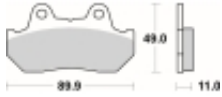

Link do produktu: <https://www.motorus.pl/sbs-542-ls-motocyklowe-klocki-hamulcowe-komplet-na-1-tarcze-p-33639.html>

SBS 542 LS motocyklowe klocki hamulcowe komplet na 1 tarczę

Cena	107,10 zł
Dostępność	2 do 30 dni
Czas wysyłki	Na zamówienie
Numer katalogowy	542 LS
Producent	SBS

Opis produktu

SBS 542LS motocyklowe klocki hamulcowe komplet na 1 tarczę

Klocki LS serii STREET EXCEL to połączenie doskonale dozowanej wolnej od efektu fadingu siły hamowania. Wykonane ze spieków metali. Klocki sprawdzają się doskonale we wszystkich sytuacjach gdzie niezmiernie ważne jest płynne i szybkie zatrzymanie. Szybko odprowadzają ciepło i nie tracą swoich właściwości pod wpływem temperatury jednocześnie są kompromisem pomiędzy maksymalnym współczynnikiem tarcia a minimalnym zużyciem tarczy hamulcowej. Należy używać wyłącznie do zacisków tylnego koła.