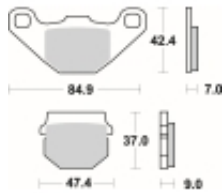

Link do produktu: <https://www.motorus.pl/sbs-544-hf-motocyklowe-klocki-hamulcowe-komplet-na-1-tarcze-p-34011.html>

SBS 544 HF motocyklowe klocki hamulcowe komplet na 1 tarczę

Cena	99,00 zł
Dostępność	2 do 30 dni
Czas wysyłki	Na zamówienie
Numer katalogowy	544 HF
Producent	SBS

Opis produktu

SBS 544HF motocyklowe klocki hamulcowe komplet na 1 tarczę

Wykonane z mieszaniny ceramicznej klocki SBS serii STREET zapewniają stabilną siłę hamowania wysoki poziom komfortu oraz ponadprzeciętną żywotność bez względu na warunki użytkowania. Klocki zaprojektowane zostały do użytku ulicznego. Ze względu na właściwości doceniane przez codziennych użytkowników jak i turystów motocyklowych. Zapewniają pewną i dobrze zbalansowaną siłę hamowania.