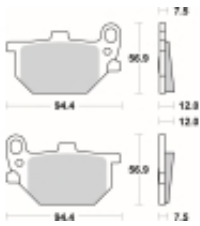

Link do produktu: <https://www.motorus.pl/sbs-545-hf-motocyklowe-klocki-hamulcowe-komplet-na-1-tarcze-p-34014.html>

## SBS 545 HF motocyklowe klocki hamulcowe komplet na 1 tarczę

Cena	<b>80,10 zł</b>
Dostępność	<b>2 do 30 dni</b>
Czas wysyłki	<b>Na zamówienie</b>
Numer katalogowy	<b>545 HF</b>
Producent	<b>SBS</b>