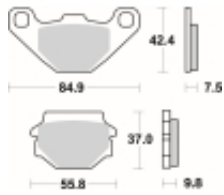

Link do produktu: <https://www.motorus.pl/sbs-546-hf-motocyklowe-klocki-hamulcowe-komplet-na-1-tarcze-p-34015.html>

## SBS 546 HF motocyklowe klocki hamulcowe komplet na 1 tarczę

Cena	<b>80,10 zł</b>
Dostępność	<b>2 do 30 dni</b>
Czas wysyłki	<b>Na zamówienie</b>
Numer katalogowy	<b>546 HF</b>
Producent	<b>SBS</b>