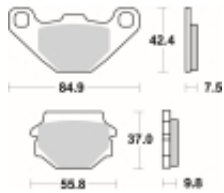

Link do produktu: <https://www.motorus.pl/sbs-546-hs-motocyklowe-klocki-hamulcowe-komplet-na-1-tarcze-p-33641.html>

SBS 546 HS motocyklowe klocki hamulcowe komplet na 1 tarczę

Cena	117,00 zł
Dostępność	2 do 30 dni
Czas wysyłki	Na zamówienie
Numer katalogowy	546 HS
Producent	SBS

Opis produktu

SBS 546HS motocyklowe klocki hamulcowe komplet na 1 tarczę

Klocki serii HS to idealne połączenie doskonale dozowanej wolnej od efektu fadingu siły hamowania z wysoką odpornością termiczną

Wykonane są ze spieków metali