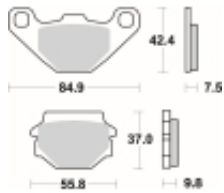

Link do produktu: <https://www.motorus.pl/sbs-546-ls-motocyklowe-klocki-hamulcowe-komplet-na-1-tarcze-p-34016.html>

## SBS 546 LS motocyklowe klocki hamulcowe komplet na 1 tarczę

Cena	<b>145,00 zł</b>
Dostępność	<b>2 do 30 dni</b>
Czas wysyłki	<b>Na zamówienie</b>
Numer katalogowy	<b>546 LS</b>
Producent	<b>SBS</b>