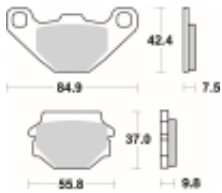

Link do produktu: <https://www.motorus.pl/sbs-546-rsi-motocyklowe-klocki-hamulcowe-komplet-na-1-tarcze-p-34017.html>

SBS 546 RSI motocyklowe klocki hamulcowe komplet na 1 tarczę

Cena	111,00 zł
Dostępność	2 do 30 dni
Czas wysyłki	Na zamówienie
Numer katalogowy	546 RSI
Producent	SBS

Opis produktu

SBS 546RSI motocyklowe klocki hamulcowe komplet na 1 tarczę

RSI Off-Road Racing - Sinter (przód/tył): klocki te są zbudowane ze specjalnie przygotowanych ze spieków metali dzięki czemu idealnie nadają się do rywalizacji sportowej w Motocrossie i ATV. Specjalnej mieszanki metali zapewnia ponadprzeciętną jednolitą i wolną od efektu fadingu siłę hamowania niezależnie od warunków terenowych i pogodowych. Ich funkcjonalność i zachowanie w trasie zostały sprawdzone przez czołowe teamy MX1 a nawet zyskały ich rekomendację. Klocki te są przeznaczone wyłącznie do jazdy wyczynowej dostępne dla zacisków przednich i tylnych.