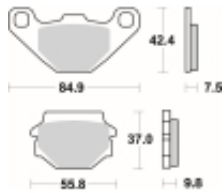

Link do produktu: <https://www.motorus.pl/sbs-546-si-motocyklowe-klocki-hamulcowe-komplet-na-1-tarcze-p-34018.html>

## SBS 546 SI motocyklowe klocki hamulcowe komplet na 1 tarczę

Cena	<b>101,00 zł</b>
Dostępność	<b>2 do 30 dni</b>
Czas wysyłki	<b>Na zamówienie</b>
Numer katalogowy	<b>546 SI</b>
Producent	<b>SBS</b>