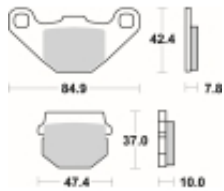

Link do produktu: <https://www.motorus.pl/sbs-548-hf-motocyklowe-klocki-hamulcowe-komplet-na-1-tarcze-p-33642.html>

SBS 548 HF motocyklowe klocki hamulcowe komplet na 1 tarczę

Cena	80,10 zł
Dostępność	2 do 30 dni
Czas wysyłki	Na zamówienie
Numer katalogowy	548 HF
Producent	SBS