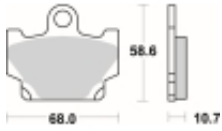

Link do produktu: <https://www.motorus.pl/sbs-550-hf-motocyklowe-klocki-hamulcowe-komplet-na-1-tarcze-p-33643.html>

SBS 550 HF motocyklowe klocki hamulcowe komplet na 1 tarczę

Cena	96,30 zł
Dostępność	2 do 30 dni
Czas wysyłki	Na zamówienie
Numer katalogowy	550 HF
Producent	SBS