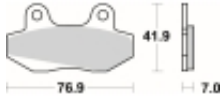

Link do produktu: <https://www.motorus.pl/sbs-551-hf-motocyklowe-klocki-hamulcowe-komplet-na-1-tarcze-p-33644.html>

SBS 551 HF motocyklowe klocki hamulcowe komplet na 1 tarczę

Cena	62,10 zł
Dostępność	2 do 30 dni
Czas wysyłki	Na zamówienie
Numer katalogowy	551 HF
Producent	SBS