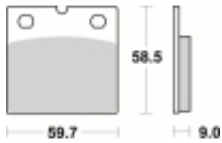

Link do produktu: <https://www.motorus.pl/sbs-554-hf-motocyklowe-klocki-hamulcowe-komplet-na-1-tarcze-p-34023.html>

SBS 554 HF motocyklowe klocki hamulcowe komplet na 1 tarczę

| | |
|------------------|----------------------|
| Cena | 91,00 zł |
| Dostępność | 2 do 30 dni |
| Czas wysyłki | Na zamówienie |
| Numer katalogowy | 554 HF |
| Producent | SBS |