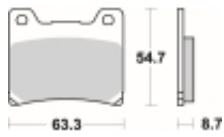

## SBS 555 HF motocyklowe klocki hamulcowe komplet na 1 tarczę

Cena	<b>85,50 zł</b>
Dostępność	<b>2 do 30 dni</b>
Czas wysyłki	<b>Na zamówienie</b>
Numer katalogowy	<b>555 HF</b>
Producent	<b>SBS</b>