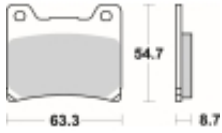

Link do produktu: <https://www.motorus.pl/sbs-555-lf-motocyklowe-klocki-hamulcowe-komplet-na-1-tarcze-p-33648.html>

SBS 555 LF motocyklowe klocki hamulcowe komplet na 1 tarczę

Cena	111,00 zł
Dostępność	2 do 30 dni
Czas wysyłki	Na zamówienie
Numer katalogowy	555 LF
Producent	SBS